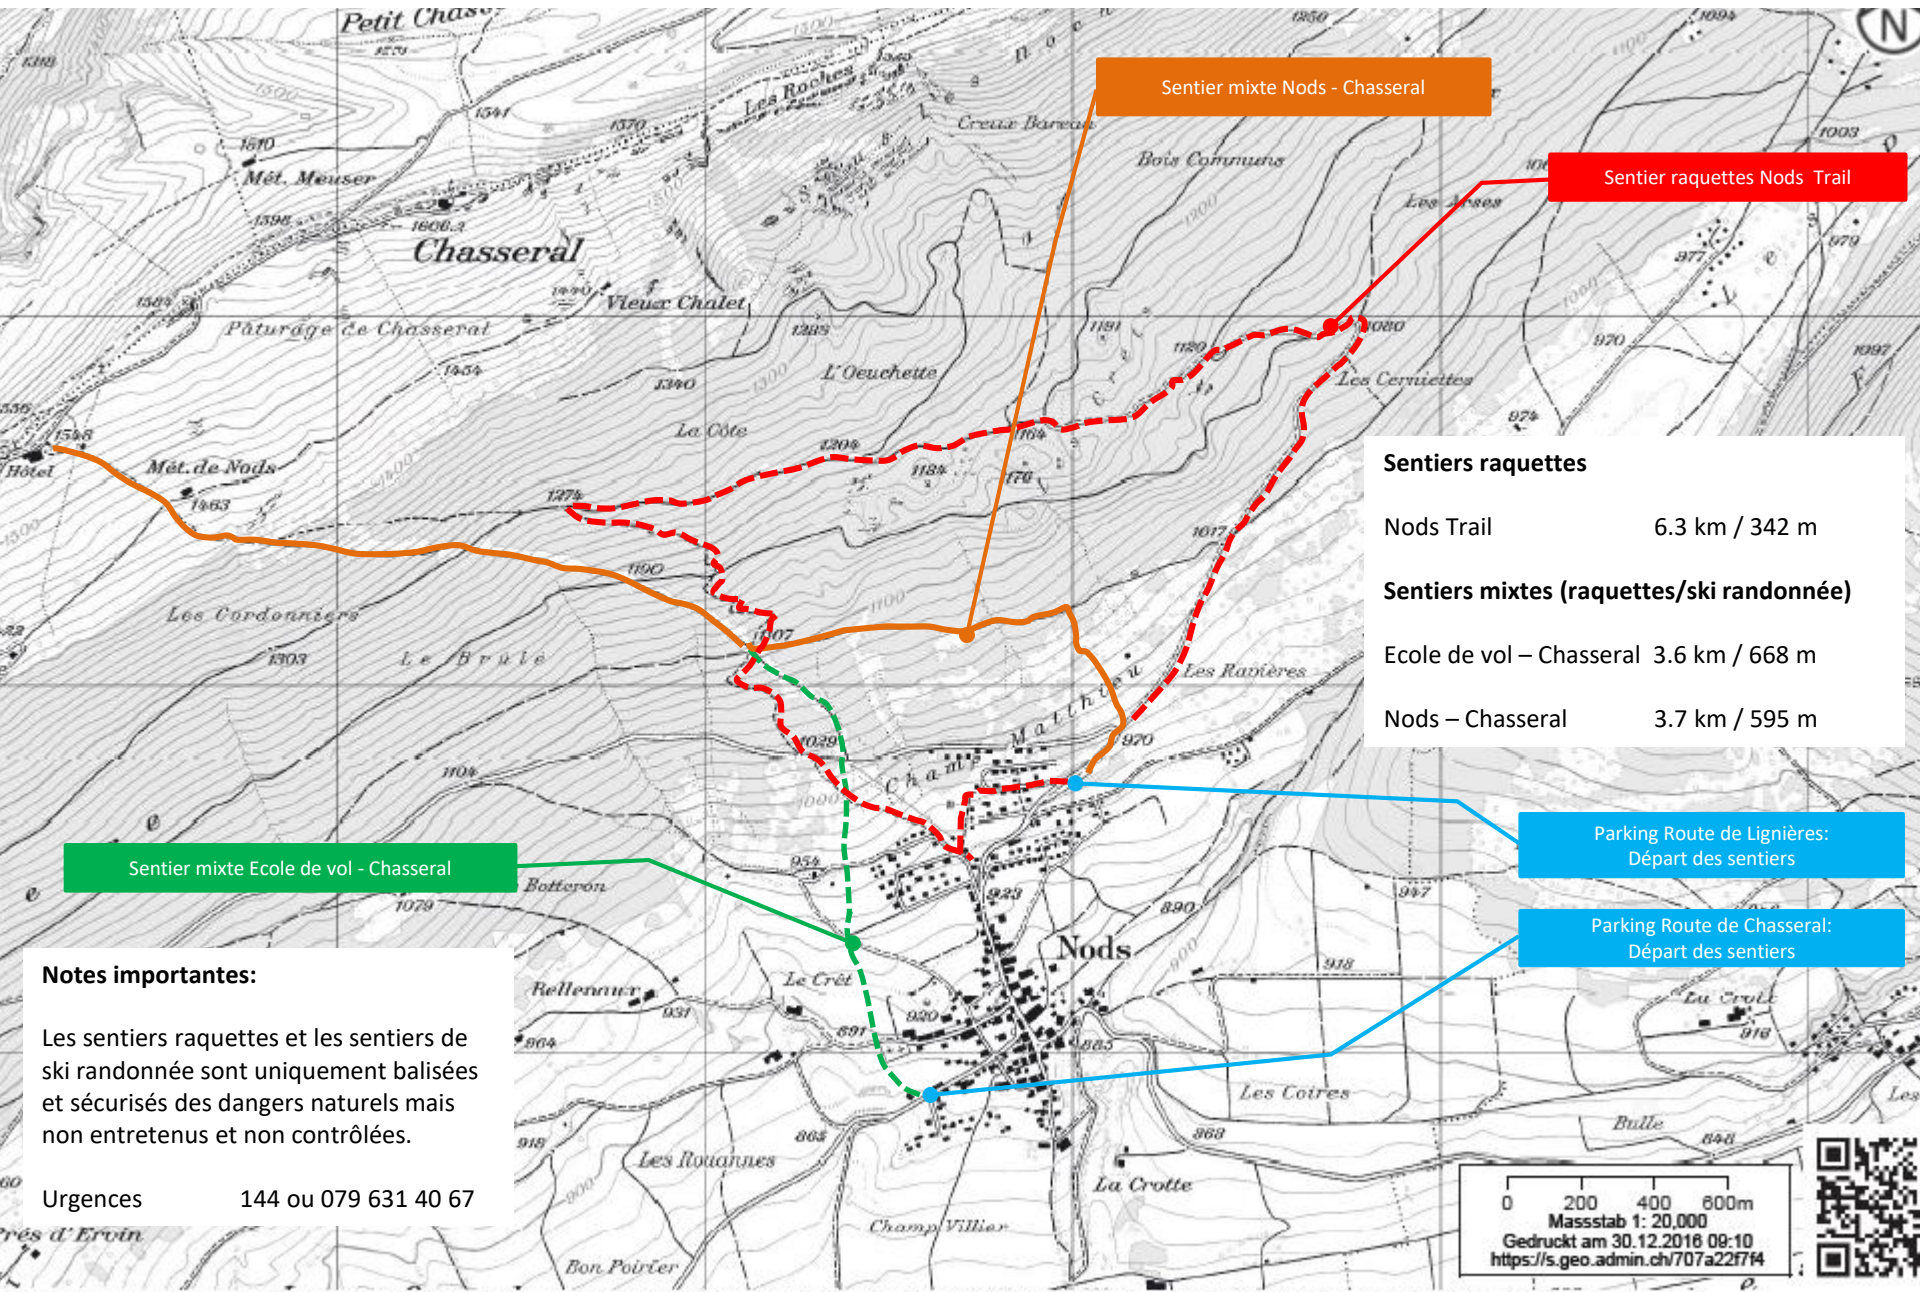

# Sentiers de ski randonnée et raquettes Nods - Chasseral 2021

11.02.2021mg

Sentier mixte Nods - Chasseral

Sentier raquettes Nods Trail

Sentier mixte Ecole de vol - Chasseral

Sentiers raquettes	
Nods Trail	6.3 km / 342 m
Sentiers mixtes (raquettes/ski randonnée)	
Ecole de vol – Chasseral	3.6 km / 668 m
Nods – Chasseral	3.7 km / 595 m

Parking Route de Lignièrès:  
Départ des sentiers

Parking Route de Chasseral:  
Départ des sentiers

**Notes importantes:**  
Les sentiers raquettes et les sentiers de ski randonnée sont uniquement balisés et sécurisés des dangers naturels mais non entretenus et non contrôlés.  
  
Urgences 144 ou 079 631 40 67

0 200 400 800m  
Massestab 1: 20,000  
Gedruckt am 30.12.2016 09:10  
<https://s.geo.admin.ch/707a227f4>